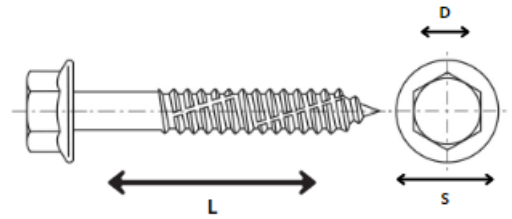

VITI AUTOMASCHIANTI E AUTOFILETTANTI

TESTA ESAGONALE CON FINITA RONDELLA

ACCIAIO AL CARBONIO
CEMENTATO

\varnothing	6,3
S	10
D	14,4
L	16-150

ZINCATE BIANCHE	PREZZO
\varnothing x L	€/100 pz
6,3x16	5,40
6,3x20	5,70
6,3x25	6,20
6,3x30	7,40
6,3x35	7,60
6,3x40	8,30
6,3x45	8,80

ZINCATE BIANCHE	PREZZO
\varnothing x L	€/100 pz
6,3x16	5,40
6,3x20	5,70
6,3x25	6,20
6,3x30	7,40
6,3x35	7,60
6,3x40	8,30
6,3x45	8,80