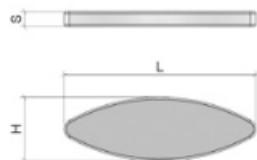

## SPINE ELLITTICHE

H	L	S
16,1	48,5	3,8
19,4	53	3,8
23,5	60	3,8
30	55	3,8

MATERIALE: FAGGIO