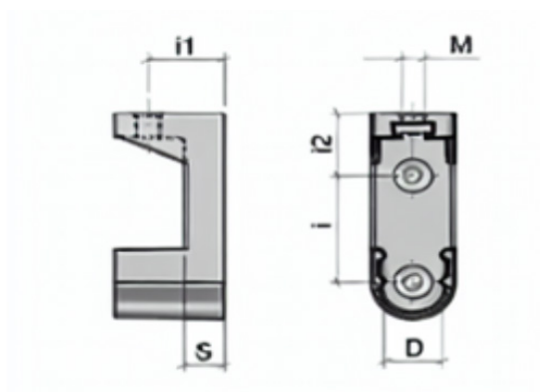

REGGITUBO 03

D	S	M	i	i1	i2
15,3	10	M6	32	20	19

MATERIALE: PLASTICA
FINITURA: BIANCO, MARRONE