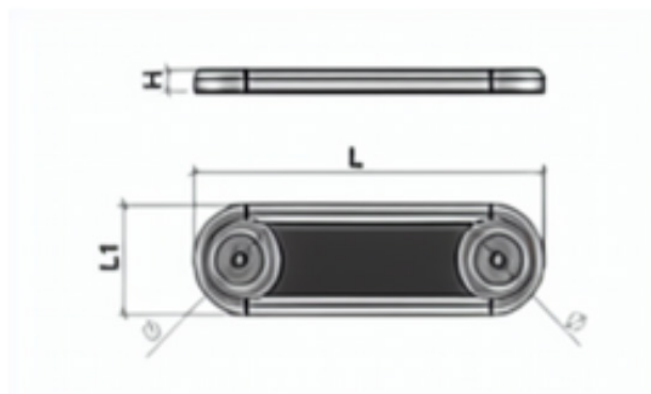

SCIVOLO con DUE FORI

\varnothing	H	L	L1
2	3	50	15

MATERIALE: PLASTICA
FINITURA: NERO, MARRONE