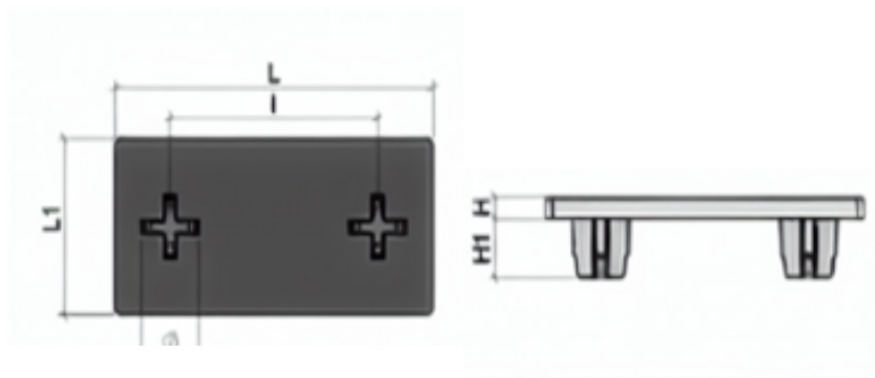

SCIVOLO PER LETTI

\varnothing	H	H1	L	L1	i
8	3	8,5	32	50	32

MATERIALE: PLASTICA
FINITURA: NERO, MARRONE