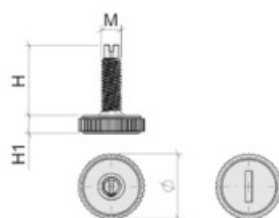

PIEDINO 07

\varnothing	H	H1	M
20,5	20	6,5	M6

MATERIALE: FERRO+PLASTICA
FINITURA: NERO