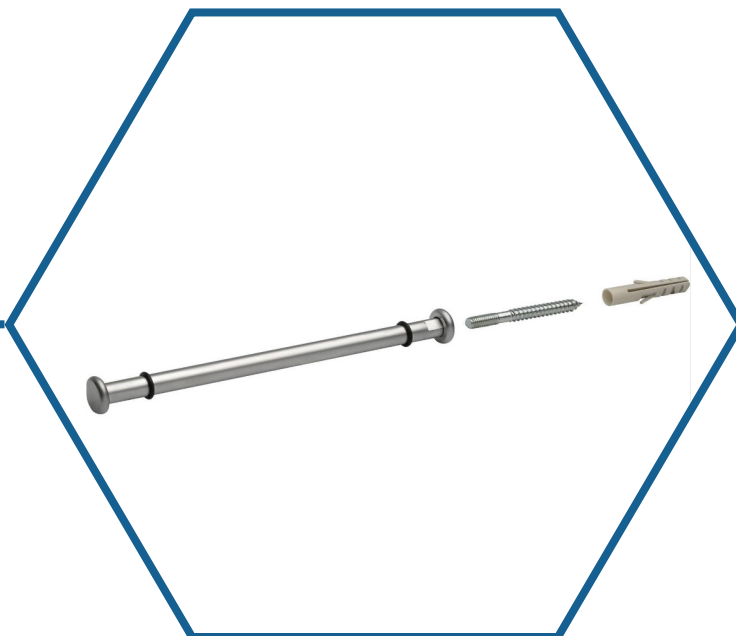

REGGIMENSOLE STICK

\varnothing	$\varnothing a$	L	S
12	22	148	5
12	22	198	5

MATERIALE: FERRO
FINITURA: CROMATO; VERNICIATO ALLUMINIO