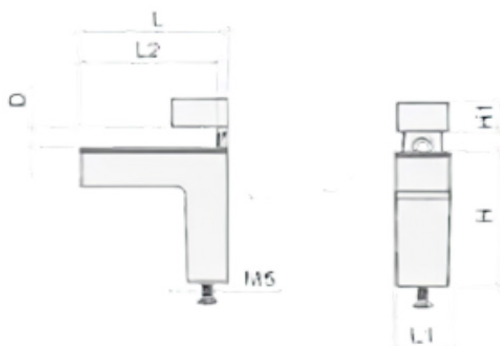

REGGIMENSOLE SINK

H	H1	L	L2	L2	D
66	15	68	24	63	min 4 max 40

MATERIALE: ZAMA + PLASTICA
FINITURA: CROMATO; VERNICIATO ALLUMINIO