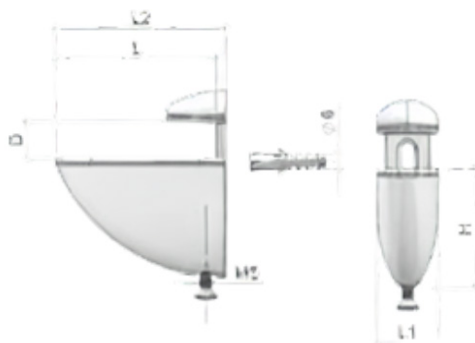

REGGIMENSOLE REGOLABILE MEDIUM

H	L	L1	L2	D
48	65	70	25	min 2 max 20

MATERIALE: ZAMA + PLASTICA
FINITURA: CROMATO; VERNICIATO ALLUMINIO