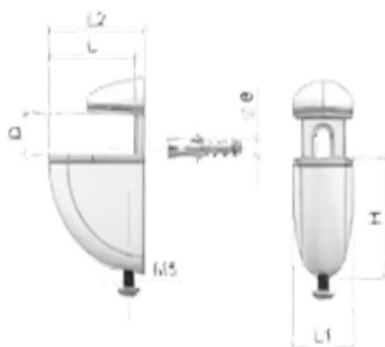

REGGIMENSOLE REGOLABILE SMALL

H	L	L1	L2	D
40	35	40	25	min 4 max 20

MATERIALE: ZAMA + PLASTICA
FINITURA: CROMATO; VERNICIATO ALLUMINIO