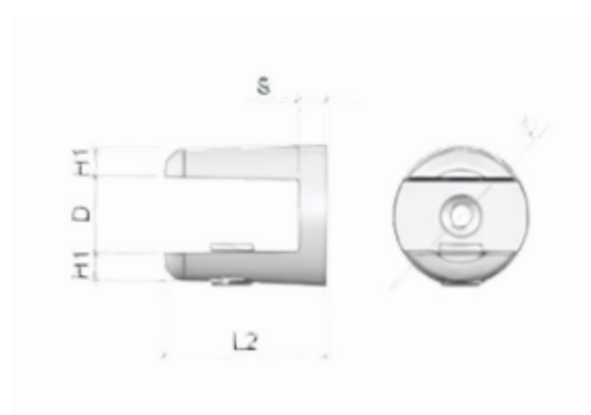

MENSOLINA SLOT

\varnothing	H1	L2	D	S
20	4	24	11	4

MATERIALE: ZAMA
FINITURA: CROMATO; VERNICIATO ALLUMINIO