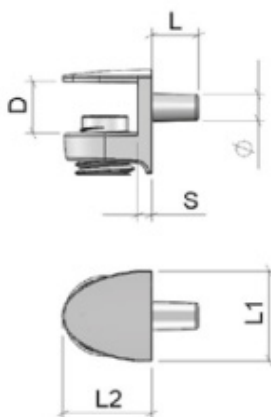

MENSOLINA CLIP 2

\varnothing	L	L1	L2	D	S
5	8	16	16	9	2,5

MATERIALE: ZAMA

FINITURA: NICHELATO+TRANSLUCENTE; OTTONE+TRANSLUCENTE; BRONZATO+NERO