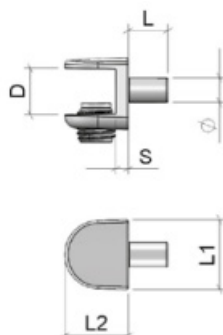

MENSOLINA CLIP 1

\emptyset	L	L1	L2	D	S
5	8	14	14	9	2,5
5	8	14	14	5	2,5

MATERIALE: ZAMA
FINITURA: NERO; NICHELATO; OTTONATO; BRONZATO