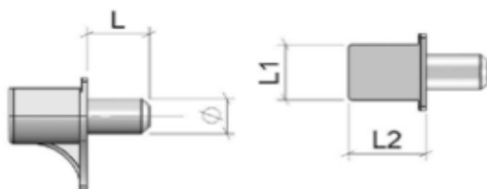

MENSOLINA IN PLASTICA + PERNO IN FERRO

\emptyset	L	L1	L2
5	8	8	9
3	8	8	9

MATERIALE: PLASTICA+FERRO
FINITURA: BIANCO; NERO; MARRONE; TRANSLUCENTE