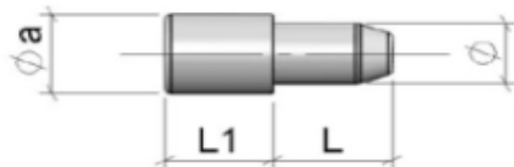

MENSOLINA TUBE

\varnothing	$\varnothing a$	L	L1
5	8	10,5	9,5

MATERIALE: PLASTICA
FINITURA: BIANCO; MARRONE; NERO