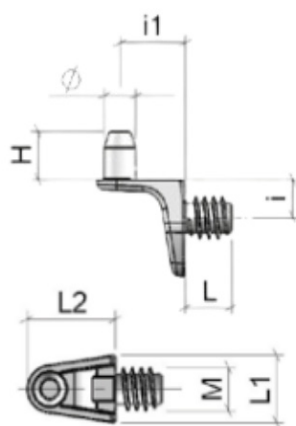

MENSOLINA PERNO+VITE EURO

Ø	H	L	L1	L2	i	i1	M
5	7	7,3	7,10	15,5	8	12,5	6euro

MATERIALE: ZAMA
FINITURA: ZINCATO; NERO; NICHELATO