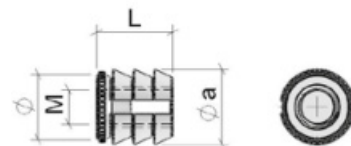

## NASTRO BUSSOLE NYLON Ø10

22pz

PLASTICA

NEUTRA

Ø	Øa	L	M
10	11	11	M6
10	11	13	M6