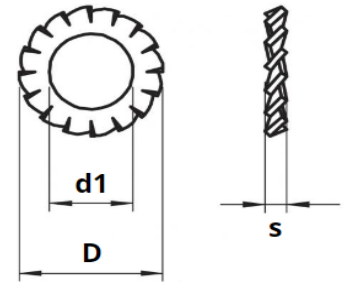

## ROSETTE DENTELLATE ESTERNE

HV 350

d1	5,1	6,40	8,20	10,50	13,00	15,00	17,00
D	6,4	11	14	18,00	20,50	24,00	26,00
S	min 0,25 max 0,75	min 0,40 max 1,10	min 0,50 max 1,10	min 0,60 max 0,20	min 0,70 max 1,30	min 0,70 max 1,30	min 0,85 max 1,55

ZINCATE BIANCHE	PREZZO
Ø x L	€/100 pz
M5	13,00
M6	15,00
M8	23,00
M10	36,00
M12	50,00
M14	64,00
M16	85,00