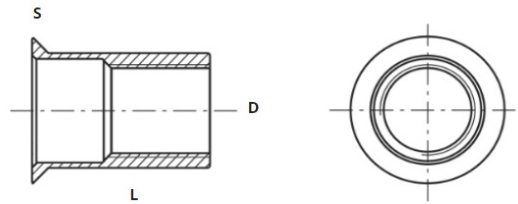

INSERTI FILETTATI TESTA SVASATA

ACCIAIO ZINCROMATO

\varnothing	M3	M4	M5	M6	M8	M10
S	2-3	2-3,6	2,5-4	2,5-4	2,5-4	2,5-4
D	5	6	7	9	11	12

SERIE CORTA	PREZZO
\varnothing x L	€/100 pz
M3x9,5	5,63
M4x11	6,35
M5x13	7,13
M6x15	9,20
M8x16,5	13,50
M10x18	16,00

ACCIAIO ZINCROMATO

\emptyset	M3	M4	M5	M6	M8	M10
S	3-4	3,5-5	4-6	4-6,1	4-6,2	4-6,3
D	5	6	7	9	11	12

SERIE LUNGA	PREZZO
\emptyset x L	€/100 pz
M3x10,5	5,63
M4x13	6,35
M5x15	7,13
M6x17	9,20
M8x19,5	13,50
M10x20,5	16,00