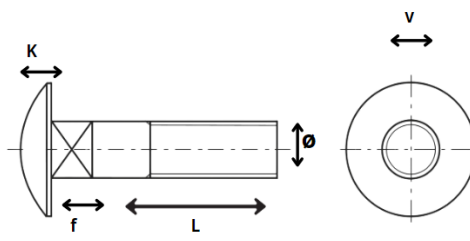

DIN 603
UNI 5732
ISO 8677

VITE TESTA MEZZA TONDA CON QUADRO SOTTOTESTA

CLASSE 4.8

Ø	M5	M6	M8	M10
D	13	16	20	25
K	3	3,5	4,5	5
V	5	6	8	10
f	3,5	4	5	6
L	20	12-80	16-85	20-30

ZINCATE BIANCHE	PREZZO
Ø x L	€/100 pz
5x20	3,80
6x12	4,00
6x16	4,40
6x20	4,50
6x25	4,60
6x30	6,00
6x35	6,40
6x40	7,00
6x50	7,30
6x60	8,40
6x70	9,30
6x75	9,60
6x80	10,20

ZINCATE BIANCHE	PREZZO
Ø x L	€/100 pz
8x16	8,00
8x20	8,50
8x25	9,70
8x30	10,50
8x35	12,00
8x40	12,20
8x45	12,40
8x50	14,00
8x60	15,00
8x70	15,80
8x80	19,00
10x20	15,00
10x25	16,00