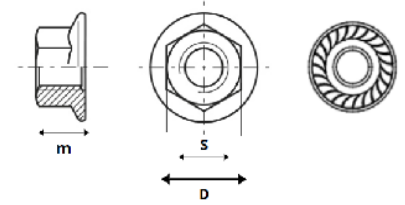

## DADI FLANGIATI CON ZIGRIGNATURA

CLASSE 8

$\emptyset$	M3	M4	M5	M6	M8	M10	M12	M16
s	5,5	7	8	10	13	15-17	18	24
D	8	10	11,8	14,2	17,9	21,8	26	34,5
m	4	4,8	5	6	8	10	12	16

ZINCATI BIANCHI	PREZZO
$\emptyset$ x L	€/100 pz
M3	0,80
M4	0,90
M5	1,00
M6	1,40
M8	3,00
M10 (chiave/key 15)	5,20
M12	9,00
M16	24,00