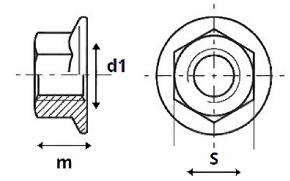

CLASSE 8

$\emptyset$	M6	M8
S	10	13
d1	14,2	17,9
m	6	8

ZINCATI BIANCHI	PREZZO
$\emptyset$ x L	€/100 pz
M6	1,55
M8	3,55