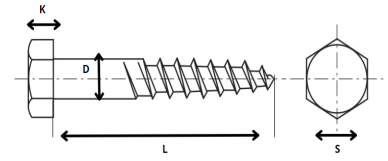

DIN 571
UNI 704

VITI AUTOPERFORANTI TESTA ESAGONALE

CLASSE 4.8

Ø	5	6	7	8	10	12
S	8	10	12	13	17	19
K	3,5	4	5	5,5	7	8
L	40	20-120	60-140	30-120	50-200	40-200

ZINCATE BIANCHE	PREZZO
Ø x L	€/100 pz
5x40	3,70
6x20	2,50
6x25	2,70
6x30	2,80
6x35	3,60
6x40	3,80
6x45	4,00
6x50	4,25
6x60	5,30
6x70	5,60
6x80	6,30
6x90	7,20
6x100	7,60
6x120	11,00
7x60	7,80
7x70	9,10
7x80	10,80
7x90	11,00
7x100	11,50
7x120	13,50
7x140	15,30

ZINCATE BIANCHE	PREZZO
Ø x L	€/100 pz
8x30	6,30
8x35	6,60
8x40	7,00
8x45	7,80
8x50	8,00
8x60	8,20
8x70	9,20
8x80	11,00
8x90	13,80
8x100	15,00
8x110	16,00
8x120	18,00
10x50	15,00
10x60	15,50
10x70	16,90
10x80	19,20
10x90	25,00
10x100	26,00
10x110	27,00
10x120	29,00

ZINCATE BIANCHE	PREZZO
Ø x L	€/100 pz
12x40	14,00
12x50	20,00
12x60	21,50
12x70	29,00
12x80	33,00
12x90	34,00
12x100	36,00
12x110	37,00
12x120	45,00
12x130	46,00
12x140	50,00
12x150	60,00
12x160	65,00
12x180	70,00
12x200	75,00