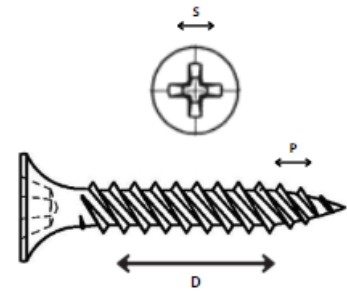

VITI CARTONGESSO

nastrate testa a
trombetta PH punta
a chiodo

PASSO FINE

C1022

| | |
|-------------|-------------------|
| \emptyset | 3,5 |
| S | min 8,00 max 8,40 |
| D | min 3,40 max 3,60 |
| P | 1,41 |
| PH | 2 |

| FOSFATATE | PREZZO |
|-----------------|----------|
| \emptyset x L | €/100 pz |
| 3,5x25 | 2,70 |
| 3,5x35 | 3,10 |
| 3,5x45 | 3,70 |
| 3,5x55 | 4,10 |

VITI CARTONGESSO

testa a trombetta PH
punta a chiodo