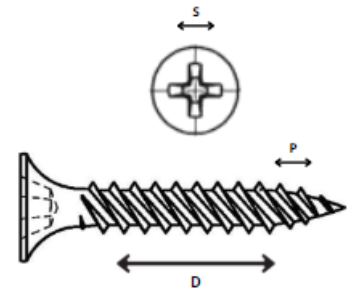

VITI CARTONGESSO

testa a trombetta PH
punta a chiodo