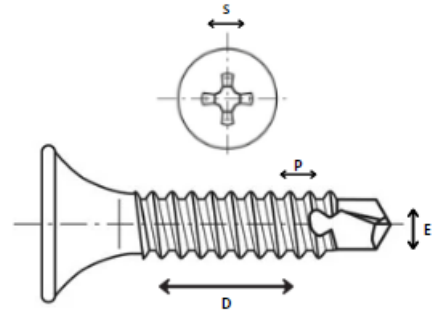

VITI CARTONGESSO

testa a trombetta PH
autoforante

C1022

Ø	3,5
S	min 8,00 max 8,40
D	min 3,40 max 3,60
E	min 2,75 max 2,85
P	1,41
PH	2

FOSFATATE	PREZZO
Ø x L	€/100 pz
3,5x25	2,410
3,5x35	2,930
3,5x45	3,480
3,5x55	4,455