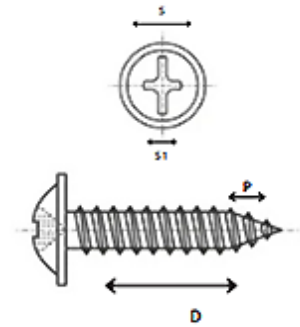

C1022

| | |
|----|-------------------|
| Ø | 3,5 |
| S | min 8,00 max 8,40 |
| D | min 3,40 max 3,60 |
| E | min 2,75 max 2,85 |
| P | 1,41 |
| PH | 2 |

| FOSFATATE | PREZZO |
|-----------|----------|
| Ø x L | €/100 pz |
| 3,5x25 | 2,410 |
| 3,5x35 | 2,930 |
| 3,5x45 | 3,480 |
| 3,5x55 | 4,455 |

VITI CARTONGESSO

testa mezza tonda
ranellata PH 2
principi

C1022

| | |
|----|---------------------|
| Ø | 4,2 |
| S | min 7,30 max 7,70 |
| S1 | min 10,80 max 11,20 |
| D | min 4,10 max 4,30 |
| P | 1,69 |
| PH | 2 |

| ZINCATE | PREZZO |
|---------|----------|
| Ø x L | €/100 pz |
| 4,2x13 | 2,010 |
| 4,2x16 | 2,265 |
| 4,2x19 | 2,510 |
| 4,2x25 | 3,040 |