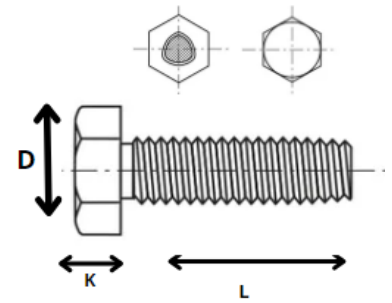

DIN 7500D
UNI 8110

VITI AUTOFORMANTI TRILOBATE TESTA ESAGONALE

**ACCIAIO AL CARBONIO
CEMENTATO**

\varnothing	M4	M5	M6
D	7	8	10
K	2,65	3,4	5,25
L	8-20	10-25	12-30

ZINCATE BIANCHE	PREZZO
\varnothing x L	€/100 pz
4x8	6,40
4x10	3,60
4x12	3,80
4x16	4,00
4x20	4,30
5x10	5,00
5x12	5,10
5x16	5,20
5x20	6,20
5x25	6,40
6x12	6,50
6x16	6,55
6x20	8,00
6x25	8,60
6x30	9,50