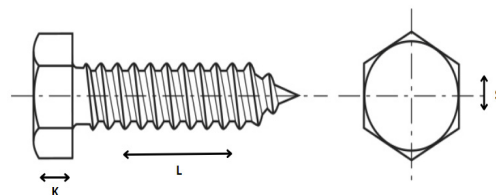

**DIN 7976****UNI 6949****ISO 1479**

VITI AUTOFILETTANTI A TESTA ESAGONALE SENZA RONDELLA

**ACCIAIO AL CARBONIO
CEMENTATO**

\varnothing	3,5(6)	4,2(8)	4,8(10)	5,5(12)	6,3(14)
S	5,5	7	8	8	10
K	23	28	3	4	4,8
L	15-25	9,5-32	9,5-32	16-38	13-50

ZINCATE BIANCHE	PREZZO
\varnothing x L	€/100 pz
3,5x13	1,00
3,5x16	1,15
3,5x19	1,45
3,5x22	1,55
3,5x25	1,70
4,2x9,5	1,45
4,2x13	1,55
4,2x16	1,65
4,2x19	2,10
4,2x22	2,15
4,2x25	2,40
4,2x32	2,60
4,8x9,5	1,70
4,8x13	2,200
4,8x16	2,30
4,8x19	2,40
4,8x22	2,55

ZINCATE BIANCHE	PREZZO
\varnothing x L	€/100 pz
4,8x25	3,30
4,8x32	3,80
5,5x16	3,05
5,5x19	3,35
5,5x22	3,50
5,5x25	3,65
5,5x32	3,90
5,5x38	5,00
6,3x13	3,40
6,6x16	4,50
6,6x19	4,70
6,3x22	5,10
6,3x25	5,20
6,3x32	7,00
6,3x38	7,20
6,3x45	8,5
6,3x50	8,5